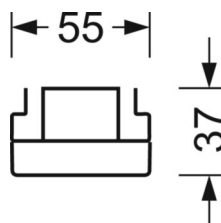

Механика

цвет корпуса	белый стандартный для электротехники RAL 9016
размеры (LxWxH/DxH)	1531mm x 55mm x 37mm
вес (нетто)	2kg
Вид монтажа	сборка трековых систем, световая структура

DEEP-LINK

<https://www.regiolum.de/ru/article/19427004110>

Ссылка	LED 10000lm 830
ηLB	100 %
Φ ↓/↑	99 % / 1 %
UGR поп./вдоль	20.3 / 22.0

размеры

L	1531 mm	Длина
B	55 mm	Ширина
H	37 mm	Высота