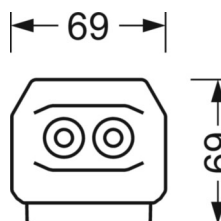

Механика

цвет корпуса	белый стандартный для электротехники RAL 9016
размеры (LxWxH/DxH)	1531mm x 55mm x 37mm
вес (нетто)	2kg
Вид монтажа	сборка трековых систем, световая структура

DEEP-LINK

<https://www.regiolum.de/ru/article/19427004110>

Ссылка	LED 10000lm 830
ηLB	100 %
Φ ↓/↑	99 % / 1 %
UGR поп./вдоль	20.3 / 22.0

размеры

L	1531 mm	Длина
B	55 mm	Ширина
H	37 mm	Высота