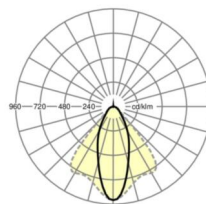

Оптика

Оснастка	LED, цветопередача/оттенок света CRI ≥ 80 / 3000K
Допуск для координаты цветности (MacAdam)	3SDCM
Фотобиологическая безопасность (светильник)	RG1
Номинальный световой поток	9540lm
Срок службы LED	50000h L80/B10 (Tq 25°C)
светоотдача светильников	137lm/W
Угол излучения	40° (C0) / 85° (C90)
UGR поп./вдоль	20.3 / 22.0

Ссылка	LED 10000lm 830
ηLB	100 %
Φ ↓/↑	99 % / 1 %
UGR поп./вдоль	20.3 / 22.0

размеры

L	1531 mm	Длина
B	55 mm	Ширина
H	37 mm	Высота