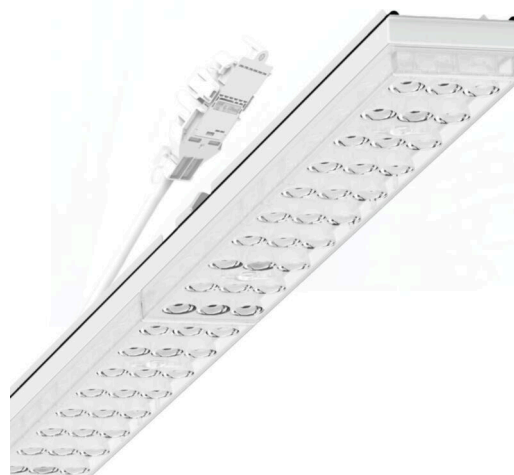

прибородержатель переменный IP 64 - Individual.Lens.Optic - прямой узконаправленный свет - без видимых стыков

Ламподержатель из оцинкованного стального профиля; слой цинка в сочетании с лаком на полиэфирной смоле хорошо защищает от коррозии; крепление без инструментов, с помощью встроенных нажимных затворов, защита от кражи. Встроенные пластиковые торцы с уплотнительными краями и одно замкнутое уплотнение вокруг, для несущей шины классов защиты до IP64. В несущей трековой шине позиционируется по-разному. Цвет корпуса белый стандартный для электротехники RAL 9016; Прямой узконаправленный свет, распространяющийся через линзу «Individual.Lens.Optic» из пластика ПММА. Оптика отдельных линз с прозрачным уплотнением делает сборку и установку предельно удобными, а плоскость легко чистится. Тройные ряды из отдельных линз и лампо-/прибородержатели, идеально согласованные между собой, обеспечивают цельный вид без стыков и неравномерностей Подключение к электросети через присоединительный провод длиной 1 м для свободного позиционирования прибородержателя в световой полосе и 3-полюсную втычную деталь для быстрой сборки со свободным выбором фаз. Сменные блоки, позволяющие легко модернизировать освещение, существенно продлевают срок службы всей осветительной установки.

Оптика

Оснастка	LED, цветопередача/оттенок света CRI ≥ 80 / 3000K
Допуск для координаты цветности (MacAdam)	3SDCM
Фотобиологическая безопасность (светильник)	RG1
Номинальный световой поток	9540lm
Срок службы LED	50000h L80/B10 (Tq 25°C)
светоотдача светильников	137lm/W
Угол излучения	40° (C0) / 85° (C90)
UGR поп./вдоль	20.3 / 22.0

Механика

цвет корпуса	белый стандартный для электротехники RAL 9016
размеры (LxWxH/DxH)	1531mm x 55mm x 37mm
вес (нетто)	2kg
Вид монтажа	сборка трековых систем, световая структура

DEEP-LINK

<https://www.regiolum.de/ru/article/19427004110>

Ссылка	LED 10000lm 830
ηLB	100 %
Φ ↓/↑	99 % / 1 %
UGR поп./вдоль	20.3 / 22.0

размеры

L	1531 mm	Длина
B	55 mm	Ширина
H	37 mm	Высота